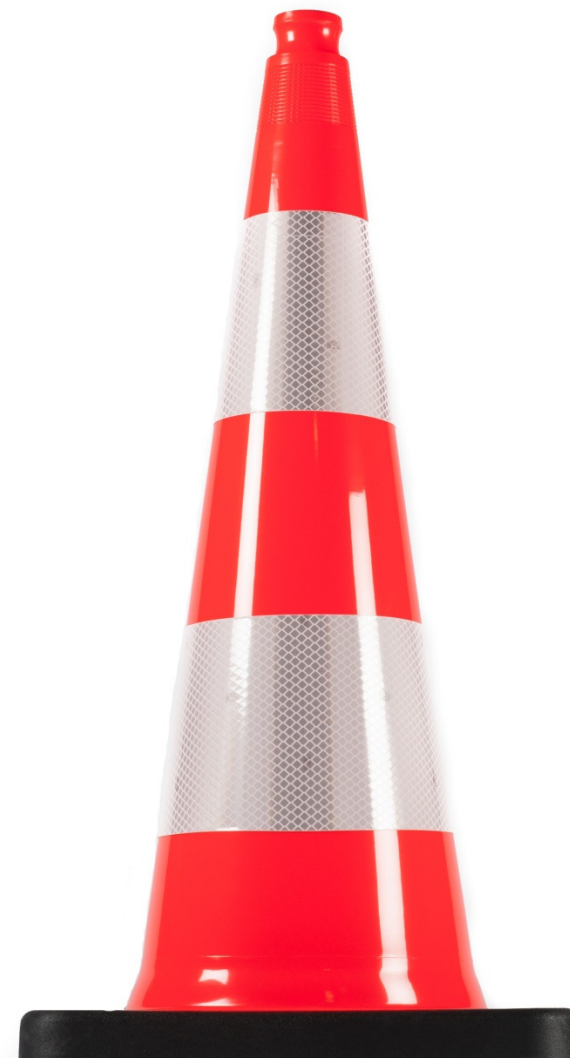

REVO52 R2

CARACTERISTIQUES

- Cône de signalisation, hauteur 750 mm, 5.2 kg
- Le plus lourd de la gamme des 750 mm, très stable
- Corps en P.V.C. neuf, embase en P.V.C. recyclé
- 2 bandes 3M 3340 Haute Intensité Prismatique de 15cm, 70 % plus d'efficacité même par temps de pluie, grâce à sa bande 3M 3340, visibilité optimale
- Gorge et grip sur la partie haute pour faciliter la prise en main
- Type « monobloc », corps/embase inséparables
- Conforme à la norme NF EN 13422 + A1 (2009)

NOS CONSEILS D'UTILISATION

- Sur des chantiers à long terme, utilisation de jour comme de nuit

COLISAGE

- Palette 115x115 : 225 pièces / Palette
- Palette 80x120 : 148 pièces / Palette